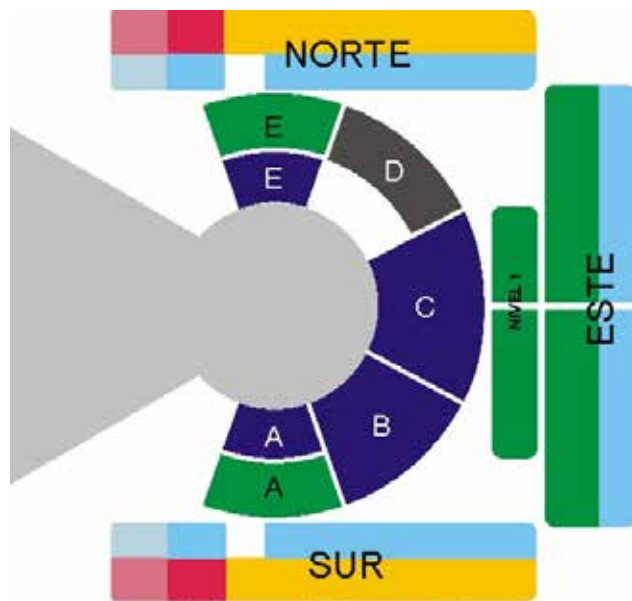

CIRQUE DU SOLEIL

BANCO ATLAS

TE TRAE

ESTRENO 31 MAYO 2019 | ARENA SND

PRODUCE

6
cuotas
sin intereses
con tarjetas de crédito Atlas

**COMPRÁ TUS ENTRADAS
EN TODAS LAS SUCURSALES
DEL BANCO**

MARTES A JUEVES - 20:00 HS		VIERNES - 20:00 HS SÁBADO Y DOMINGO - 16:00 / 20:00 HS	
VIP	Gs. 925.000	VIP	Gs. 1.020.000
DIAMANTE	Gs. 795.000	DIAMANTE	Gs. 875.000
PLATINO	Gs. 595.000	PLATINO	Gs. 655.000
ORO	Gs. 430.000	ORO	Gs. 475.000
PLATA	Gs. 265.000	PLATA	Gs. 290.000

! Los niños a partir de 3 años pagan entradas. Se pueden comprar hasta 6 tickets por persona.

Si todavía no tenés tu tarjeta Atlas,
solicitá ahí mismo y obtenéla de inmediato.
EDICIÓN LIMITADA CIRQUE DU SOLEIL